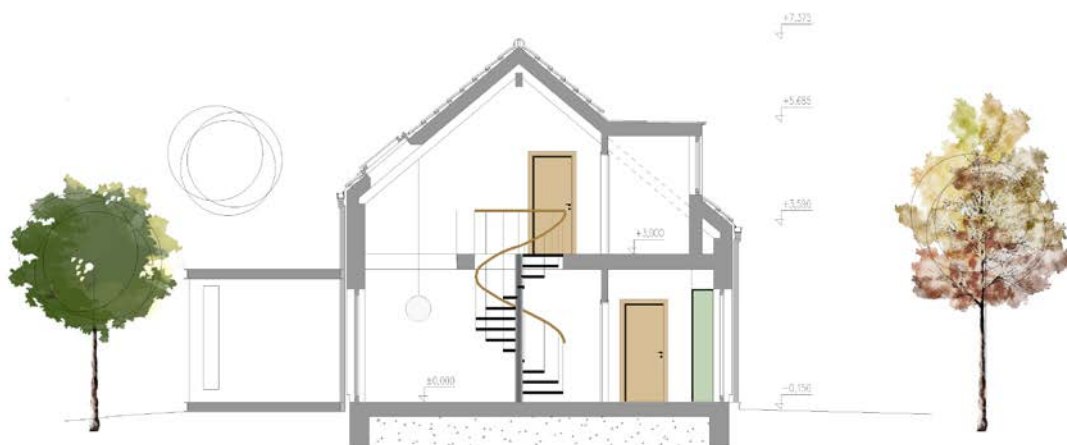

Rodinný dům A

Cílem architektů bylo navrhnout domy, které do vesnice stylově zapadnou a nenaruší atmosféru obce.

Výsledkem jsou dvoupatrové domy s tradiční sedlovou střechou.

Domy jsou obklopeny vlastní zahradou poskytující soukromí a klid pro nerušené chvíle trávené s rodinou.

Každému domu přísluší dvě venkovní parkovací stání, která jsou umístěna přímo na pozemku před domem.

U každého domu můžete vybírat ze dvou variant řešení vnitřních dispozic.

Samostatně stojící rodinný dům A má venkovní terasu a zahradu, která svým majitelům poskytne dostatek soukromí. Můžete vybírat ze dvou variant řešení vnitřních dispozic.

Ve standardním řešení 4+kk se v patře nachází dva dětské pokoje, prostorná ložnice a koupelna. Zajímavým prvkem je propojení druhého a prvního patra díky galerii, kdy po vystoupení po točitém schodišti do druhého patra vidíte průhledem do obývacího pokoje a jídelny

v patře prvním. Díky galerii se prostor opticky zvětší a působí vzdušným dojmem.

Variantské řešení 5+kk má v prvním patře zvětšenou šatnu, kterou lze využít i jako pracovnu. V patře najdete dva dětské pokoje, ložnici, koupelnu a další pokoj, který se dá využít opět jako šatna či menší pracovna. I toto řešení má v patře galerii.

Řez domu