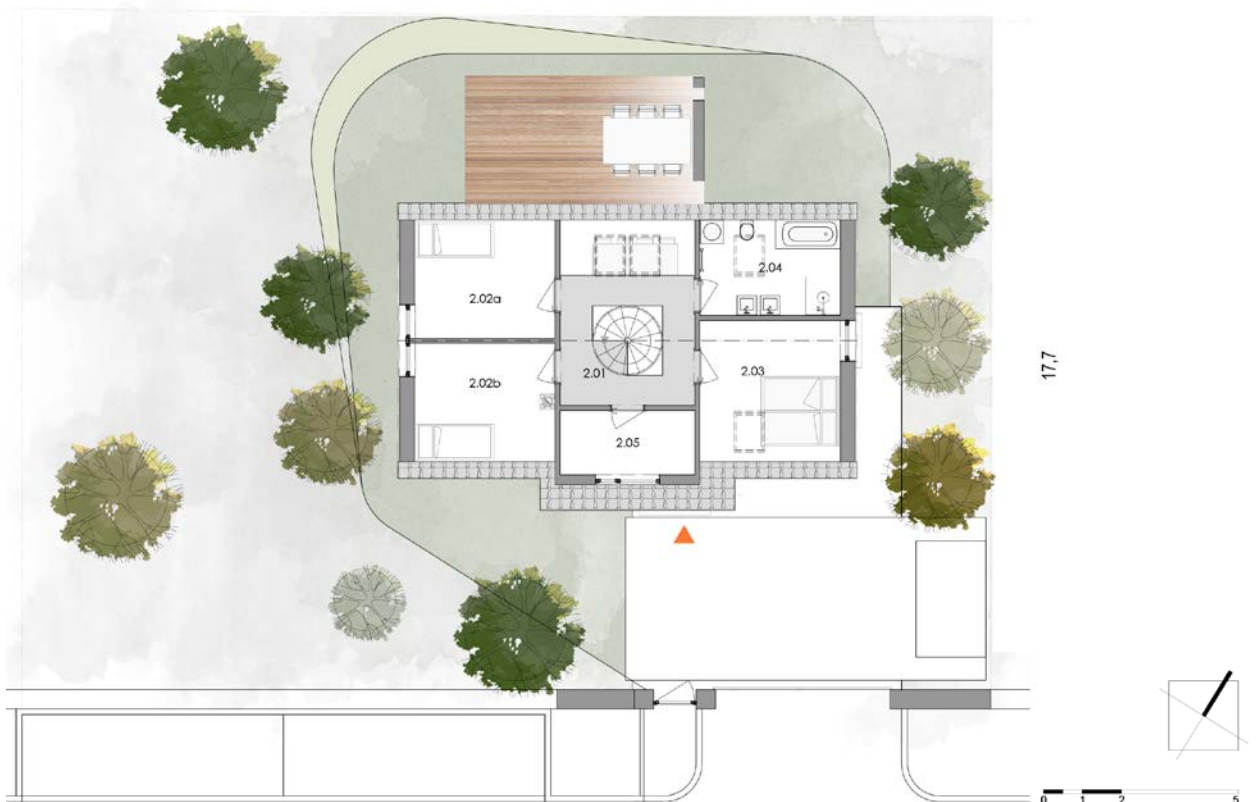

17,7

0 1 2 5

patro