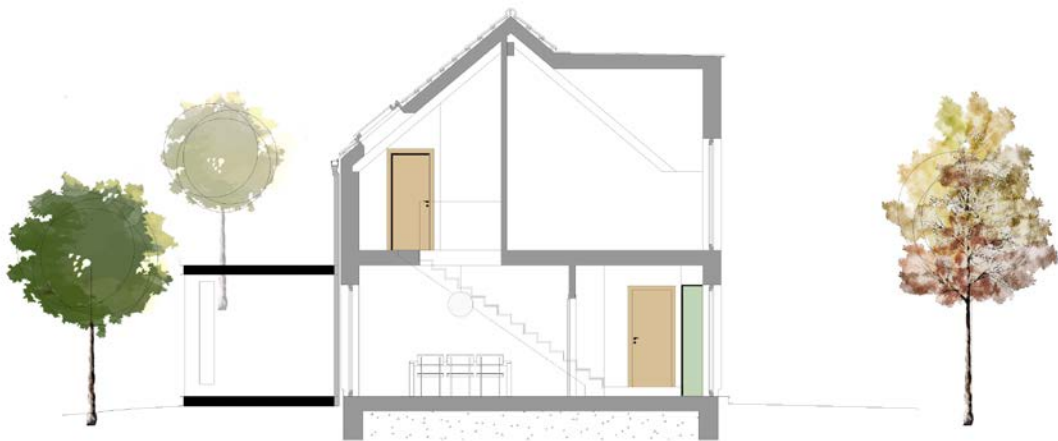

Rodinný dům C

Cílem architektů bylo navrhnout domy, které do vesnice stylově zapadnou a nenaruší atmosféru obce.

Výsledkem jsou dvoupatrové domy s tradiční sedlovou střechou.

Domy jsou obklopeny vlastní zahradou poskytující soukromí a klid pro nerušené chvíle trávené s rodinou.

Každému domu přísluší dvě venkovní parkovací stání, která jsou umístěna přímo na pozemku před domem.

U každého domu můžete vybírat ze dvou variant řešení vnitřních dispozic.

U samostatně stojícího rodinného domu C naleznete kromě venkovní terasy a zahrady také jedno vnitřní garážové stání. Další dvě venkovní parkovací místa jsou umístěna na pozemku před domem.

Standardní řešení 4+kk má v druhém patře tři prostorné pokoje a koupelnu s toaletou. Zajímavostí je prostorové propojení druhého a prvního patra díky galerii, kdy z chodby v druhém patře vidíme do obývacího pokoje a kuchyně v patře prvním. Díky galerii se prostor

opticky zvětší a působí vzdušným dojmem.

Variantní řešení 4+kk má také tři pokoje. Předělením největšího z nich vzniká samostatná šatna a díky posunutí příčky v druhém pokoji se zvětší i koupelna. I u tohoto řešení nalezneme galerii.

Řez domu