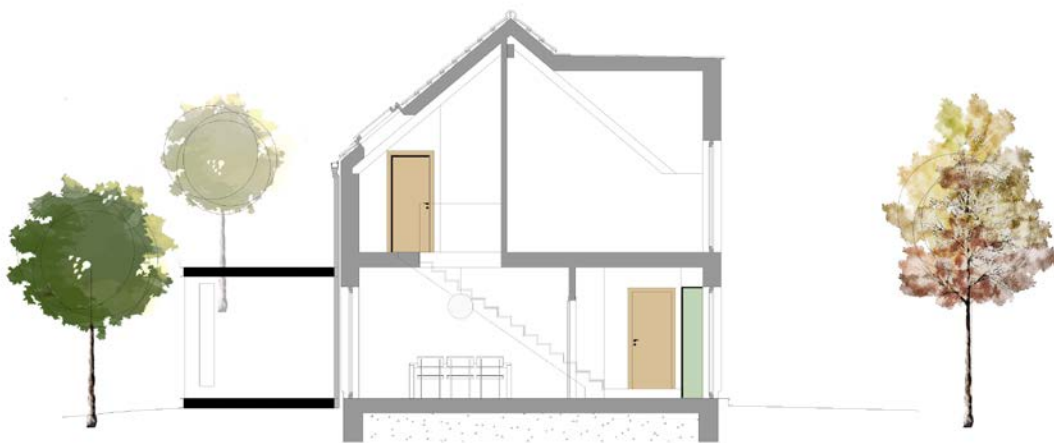

Rodinný dům C

Cílem architektů bylo navrhnout domy, které do vesnice stylově zapadnou a nenaruší atmosféru obce.

Výsledkem jsou dvoupatrové domy s tradiční sedlovou střechou.

Domy jsou obklopeny vlastní zahradou poskytující soukromí a klid pro nerušené chvíle trávené s rodinou.

Každému domu přísluší dvě venkovní parkovací stání, která jsou umístěna přímo na pozemku před domem.

U každého domu můžete vybírat ze dvou variant řešení vnitřních dispozic.

U samostatně stojícího rodinného domu C naleznete kromě venkovní terasy a zahrady také jedno vnitřní garážové stání. Další dvě venkovní parkovací místa jsou umístěna na pozemku před domem.

Standardní řešení 4+kk má v druhém patře tři prostorné pokoje a koupelnu s toaletou. Zajímavostí je prostorové propojení druhého a prvního patra díky galerii, kdy z chodby v druhém patře vidíme do obývacího pokoje a kuchyně v patře prvním. Díky galerii se prostor

opticky zvětší a působí vzdušným dojmem.

Variantské řešení 4+kk má také tři pokoje. Předělením největšího z nich vzniká samostatná šatna a díky posunutí příčky v druhém pokoji se zvětší i koupelna. I u tohoto řešení nalezneme galerii.

Řez domu