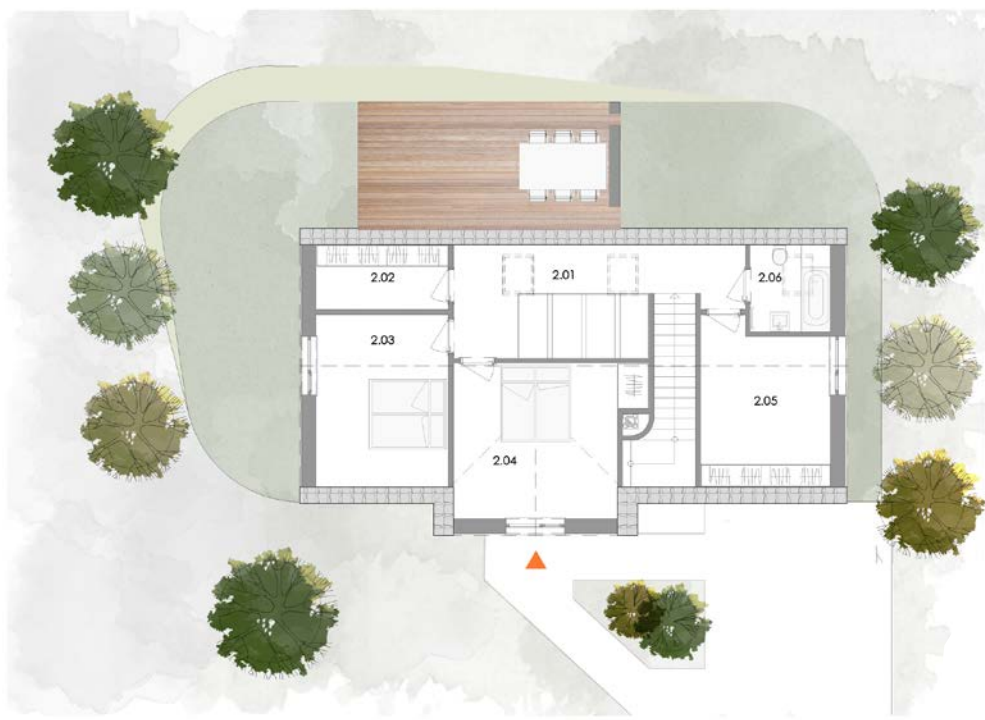

25,0

20,3

přízemí

patro