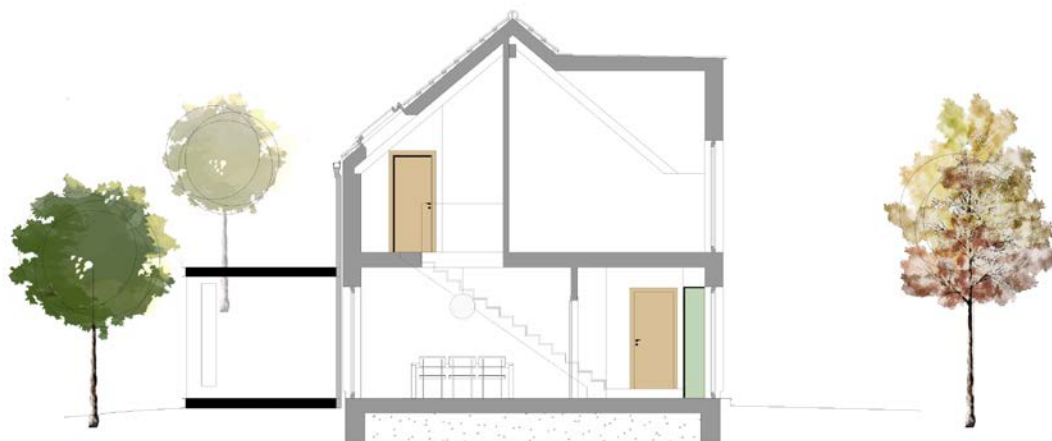

Rodinný dům C

Cílem architektů bylo navrhnout domy, které do vesnice stylově zapadnou a nenaruší atmosféru obce.

Výsledkem jsou dvoupatrové domy s tradiční sedlovou střechou.

Domy jsou obklopeny vlastní zahradou poskytující soukromí a klid pro nerušené chvíle trávené s rodinou.

Každému domu přísluší dvě venkovní parkovací stání, která jsou umístěna přímo na pozemku před domem.

U každého domu můžete vybírat ze dvou variant řešení vnitřních dispozic.

U samostatně stojícího rodinného domu C naleznete kromě venkovní terasy a zahrady také jedno vnitřní garážové stání. Další dvě venkovní parkovací místa jsou umístěna na pozemku před domem.

Standardní řešení 4+kk má v druhém patře tři prostorné pokoje a koupelnu s toaletou. Zajímavostí je prostorové propojení druhého a prvního patra díky galerii, kdy z chodby v druhém patře vidíme do obývacího pokoje a kuchyně v patře prvním. Díky galerii se prostor

opticky zvětší a působí vzdušným dojmem.

Variantní řešení 4+kk má také tři pokoje. Předělením největšího z nich vzniká samostatná šatna a díky posunutí příčky v druhém pokoji se zvětší i koupelna. I u tohoto řešení nalezneme galerii.

Řez domu